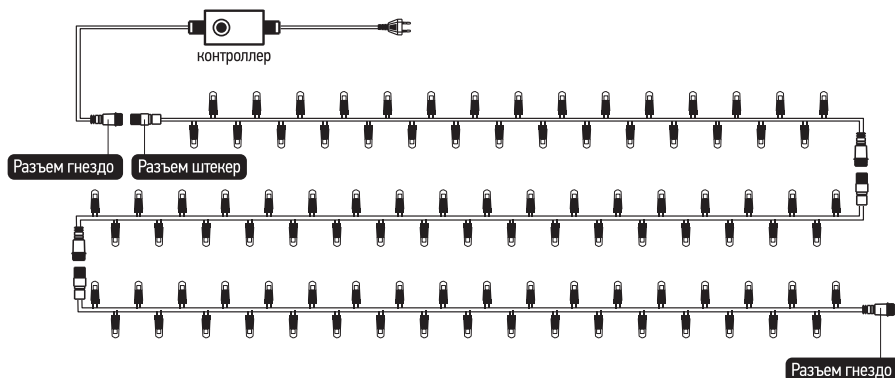

Схема изделия